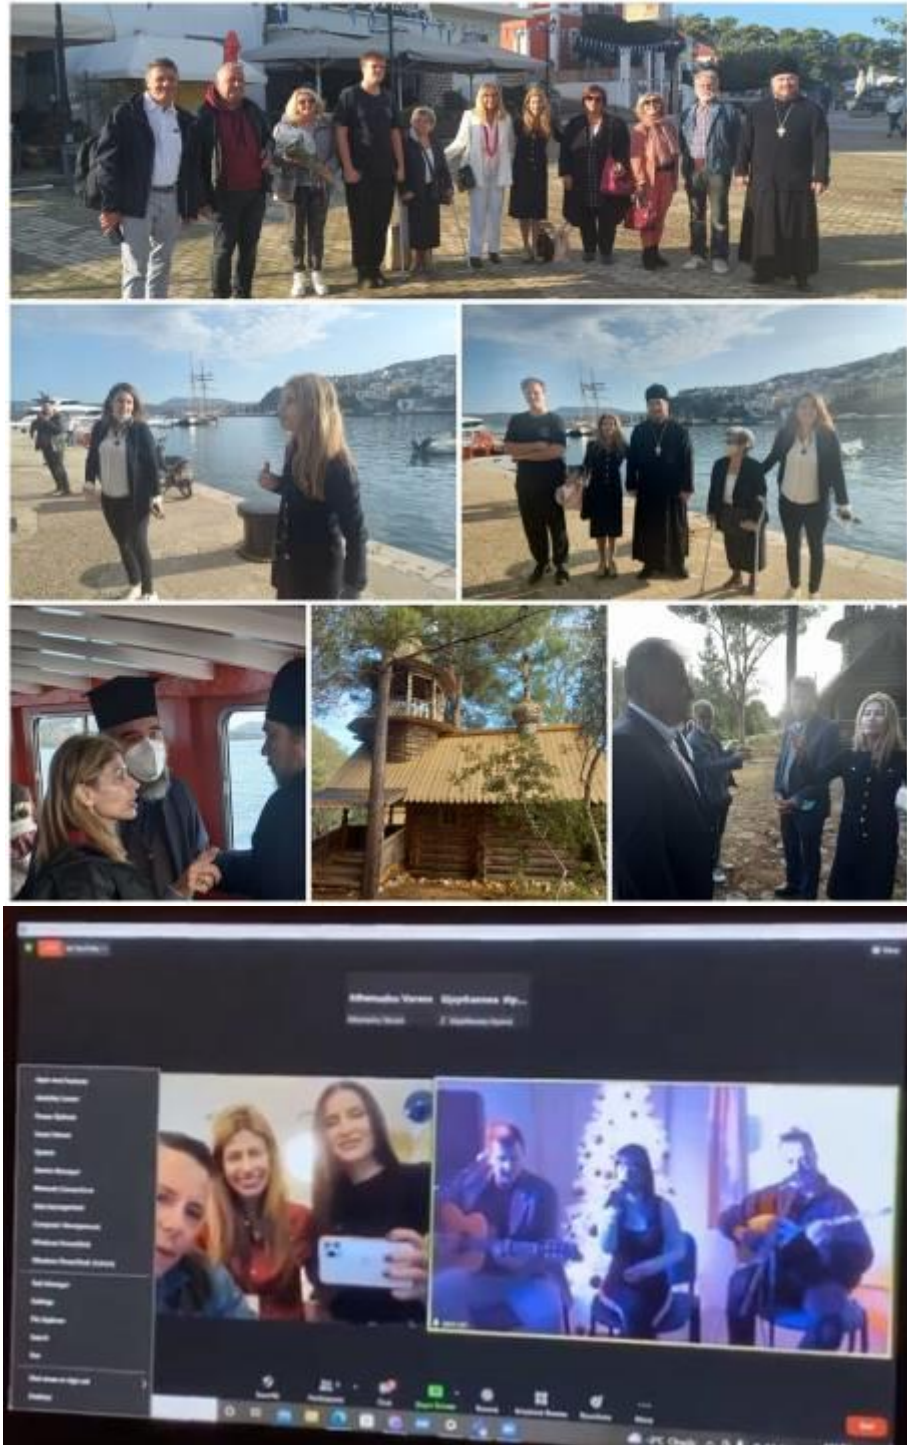

ГРЕЧЕСКИЙ КУЛЬТУРНЫЙ ЦЕНТР
Москва, Алтуфьевское шоссе, 44
офис № 9, 2 этаж
Тел.: 7084809 – Тел./Факс: 7084810

KENTPO EΛΛΗΝΙΚΟΥ ΠΟΛΙΤΙΣΜΟΥ
Altufyevskoe shosse, 44, office No 9, 2nd floor
127566 Moscow, Russia
Tel.: +7 495 7084809; Tel/Fax: +7 495 7084810

e-mail: hcc@mail.ru info@hecucenter.ru
www.hecucenter.ru
skype: [hellenic-cultural-center](https://www.skype.com/name/hellenic-cultural-center)
facebook: <http://www.facebook.com/Hecucenter>
vkontakte: <http://vk.com/hecucenter>
LinkedIn: <http://www.linkedin.com/company/hellenic-cultural-center>